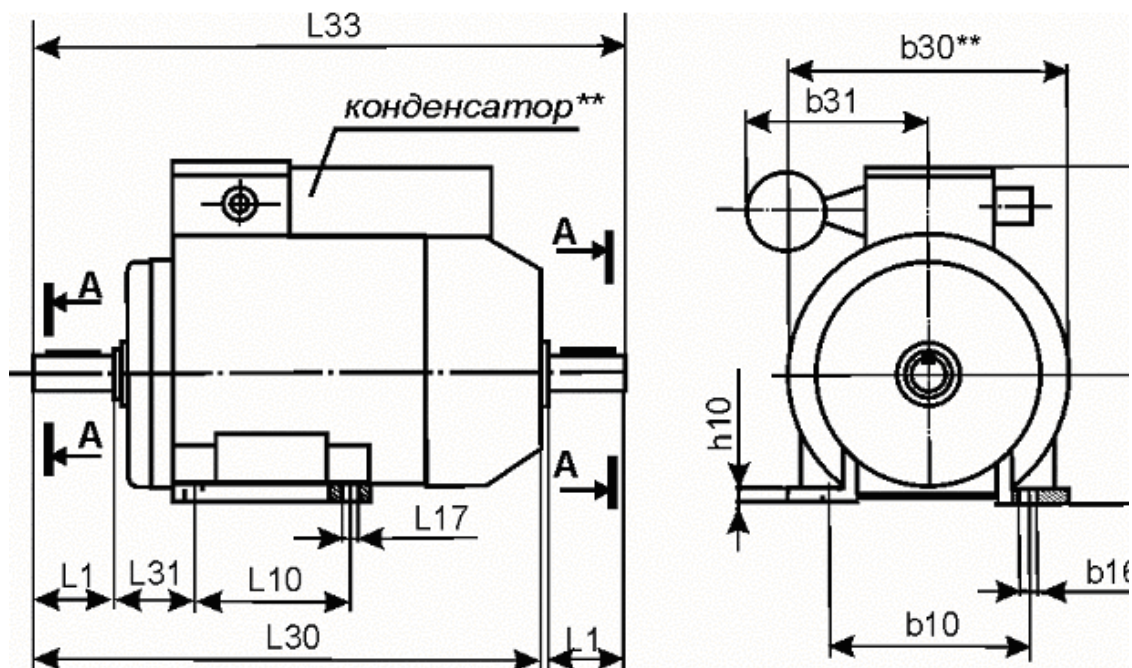

Рис. 1 исполнение IM2081

Таблица 1 - Электрические параметры и массы

Тип	P, кВт	U, В	КПД, %	Cos j	Скольжение, %	Mп/Мн	Mmax/Мн	Iп/In	C, мкф	Uнс, В	Масса, кг	
Синхронная частота вращения 3000 об/мин												
АИРЗЕ56А2	0,12	220	65,0	0,92	6,0	0,50	2,5	3,0	12,5	250	3,6	
АИРЗЕ56В2	0,18		68,0	0,92		0,50	2,1	3,0	20	250	3,9	
АИРЗЕ56С2	0,25		62,0	0,92		0,60	2,2	3,0	30	250	4,1	
АИРЗЕ63В2	0,37		70,0	0,95		0,65	2,1	3,5	40	250	6,3	
АИРЗЕ80А2	1,10		68,0	0,98		0,30	1,6	3,5	80	250	12,4	
АИРЗЕ80В2	1,50		70,0	0,98		0,32	1,6	3,2	120	250	15	
Синхронная частота вращения 1500 об/мин												
АИРЗЕ56А4	0,12	220	57,0	0,9	7,0	0,60	1,8	2,0	16	250	3,7	
АИРЗЕ56В4	0,18		57,0	0,95		0,65	1,6	2,0	25	250	4,4	
АИРЗЕ63В4	0,25		62,0	0,95	6,0	0,50	2,0	2,8	35	250	6,2	
АИРЗЕ80А4	0,75		67,0	0,94		5,0	0,50	2,0	3,2	80	250	11,9
АИРЗЕ80В4	1,10		72,0	0,97			0,50	1,7	3,0	100	250	13,8